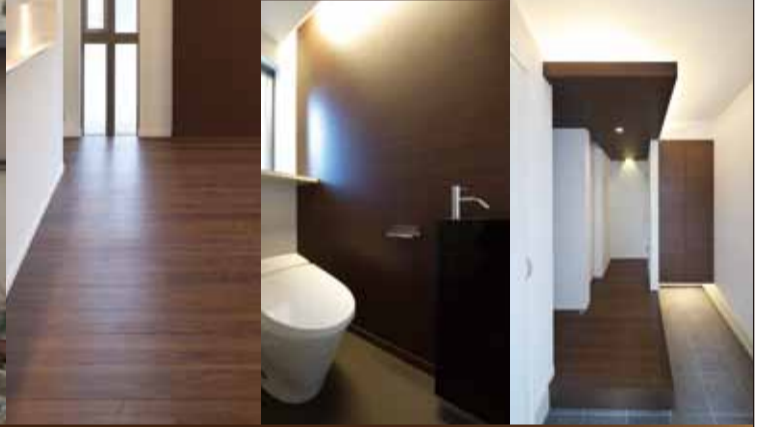

建・築・展

EASEL建築展
—【第42章】—

あなたは家づくりを
はじめませんか？

私たちは家づくりを作品と捉えています。それは例えるとキャンパスに描かれたひとつの絵画のようなものです。ただし、ひとりで描くのではなく、お客様がデザインし、建築家やコーディネーターと共に仕上げていく……。そんな風にそれぞれが持つ自由な発想や芸術性を最大限に表現できる家づくり。あなたもそんな家づくりをしませんか？

愛知県名古屋市中川区戸田2丁目1615

EASEL建築展【第42章】開放的な明るいリビングスペースのある家

完成現場内覧会

この2日間
限り!!
12/3日・4日
—10:00~17:00—