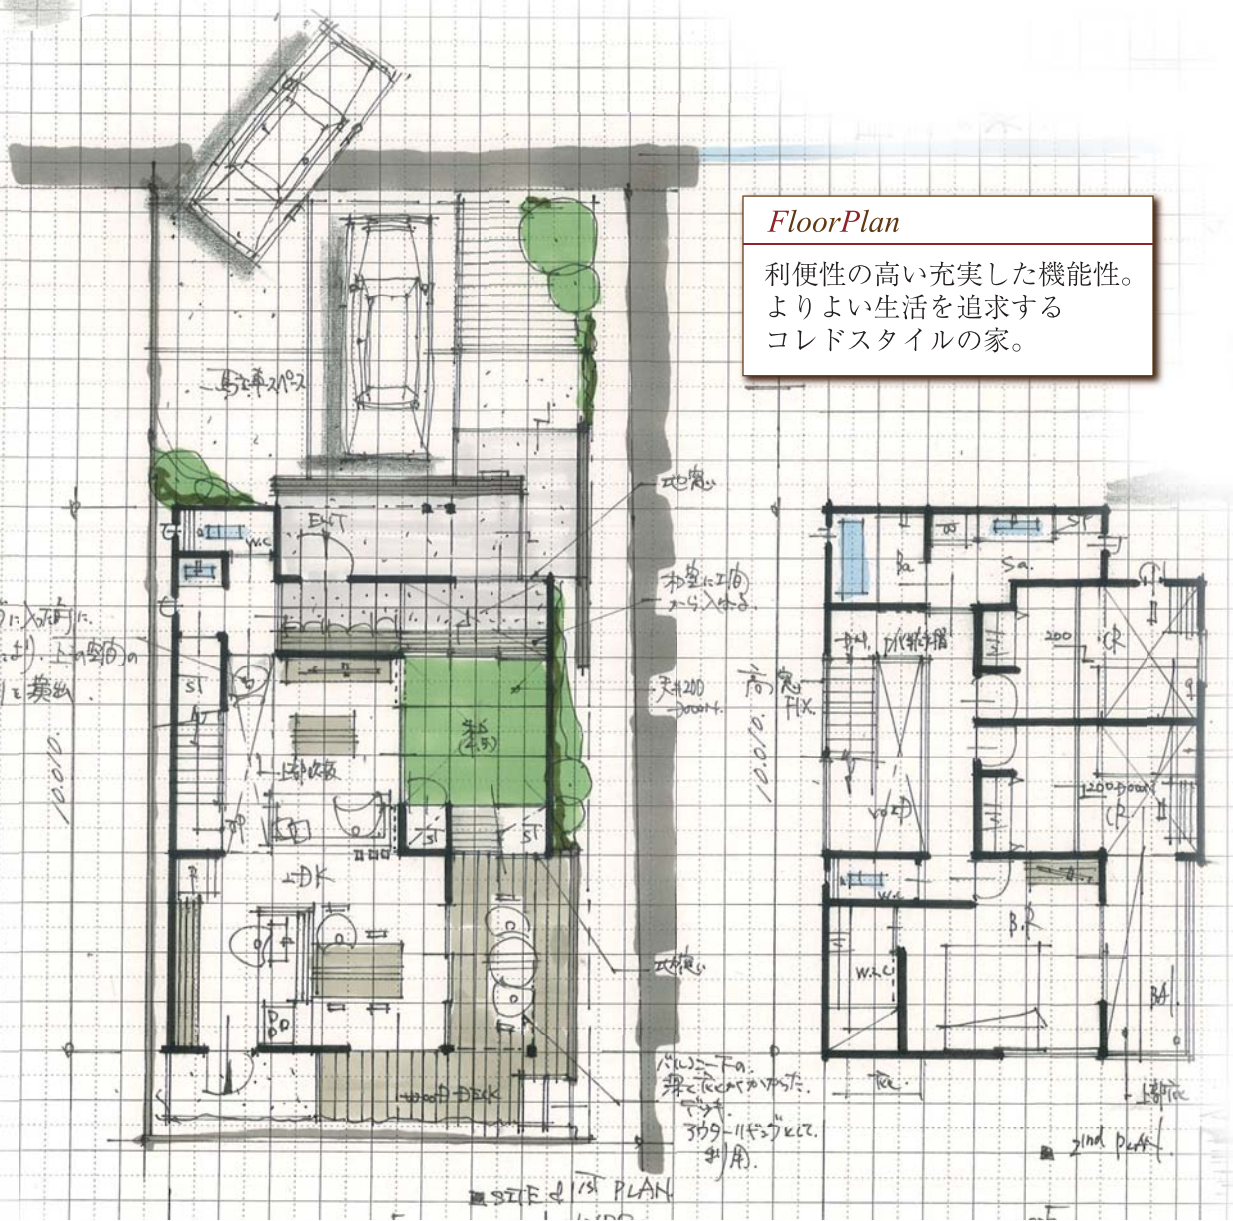

## モデルルームのご紹介

二次元では伝わらない  
理想の住まい。  
是非一度ご覧ください。

**Well** 吹き抜け  
解放感の溢れる吹き抜けからは明るい自然光が差し込む。

**Kitchen** キッチン  
広々とした対面式のキッチン。料理を作りながら家族との会話も弾む。

**Dining room** ダイニング  
大きなウィンドウと面したダイニングは食事しながら外の眺めを楽しめる。

**Wooden terrace** ウッドテラス  
のんびりと出来る開放的な空間。さまざまに利用できる活用性も。

**Japanese-style room** 和室と縁  
和室につながる縁側は癒しを入れる人の気持ち大きくさせるような癒しの場所。

**Living** リビング  
リビングアップ階段のあるリビングは家族とのコミュニケーションの場に最適。

FloorPlan

利便性の高い充実した機能性。  
よりよい生活を追求する  
コレドスタイルの家。